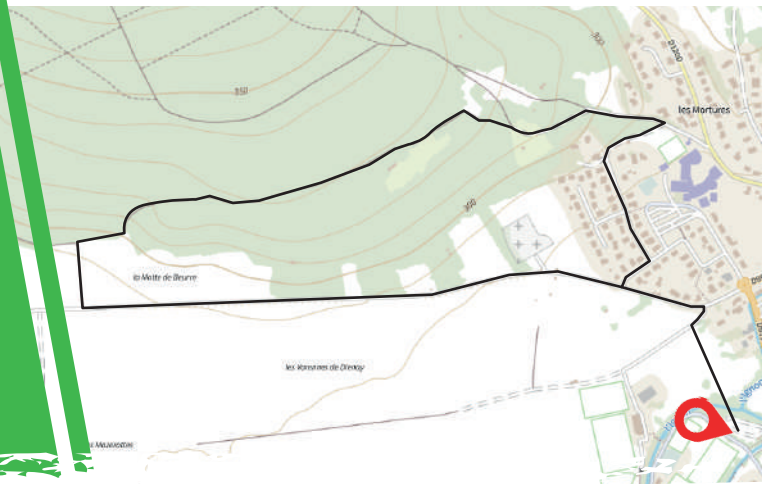

Course jeunes 1

2 km

3 boucles

2013 - 2018

Course jeunes 2

5 km

1 boucle

2009 - 2012

BIKE AND RUN

de la Truffière

PARCOURS

Départ et arrivée

Course XS

13 km

2 boucles

**à partir de 2008
et avant**