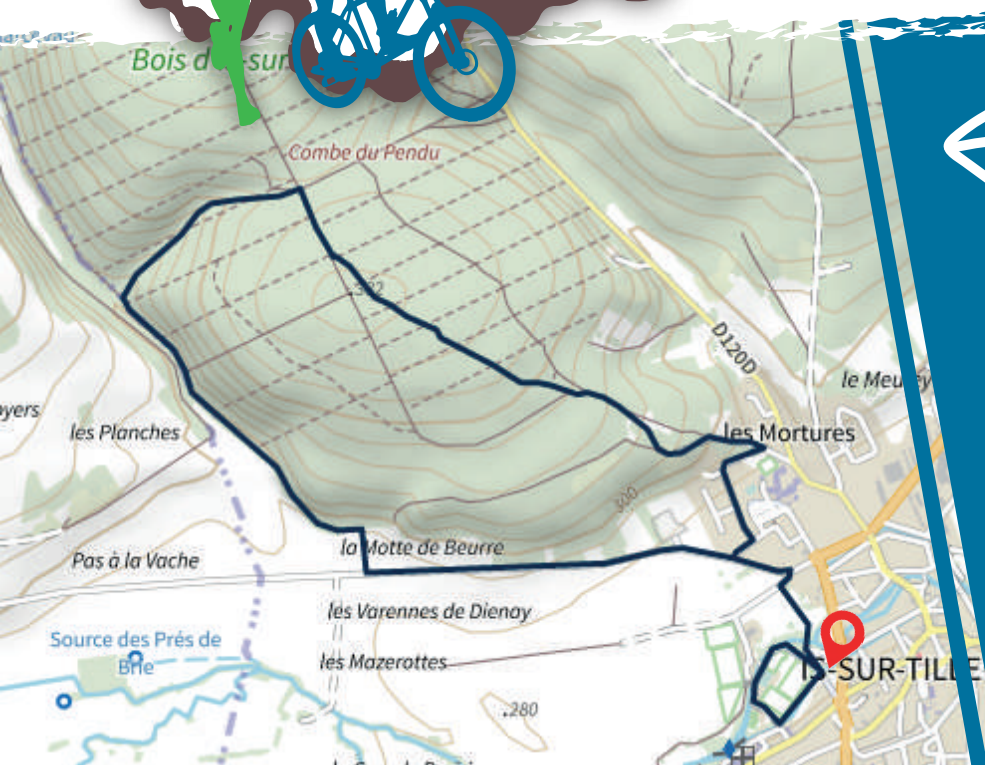

Course jeunes 1

2 km

3 boucles

2013 - 2018

Course jeunes 2

5 km

1 boucle

2009 - 2012

BIKE AND RUN

de la Truffière

PARCOURS

Départ et arrivée

Course XS

13 km

2 boucles

**à partir de 2008
et avant**