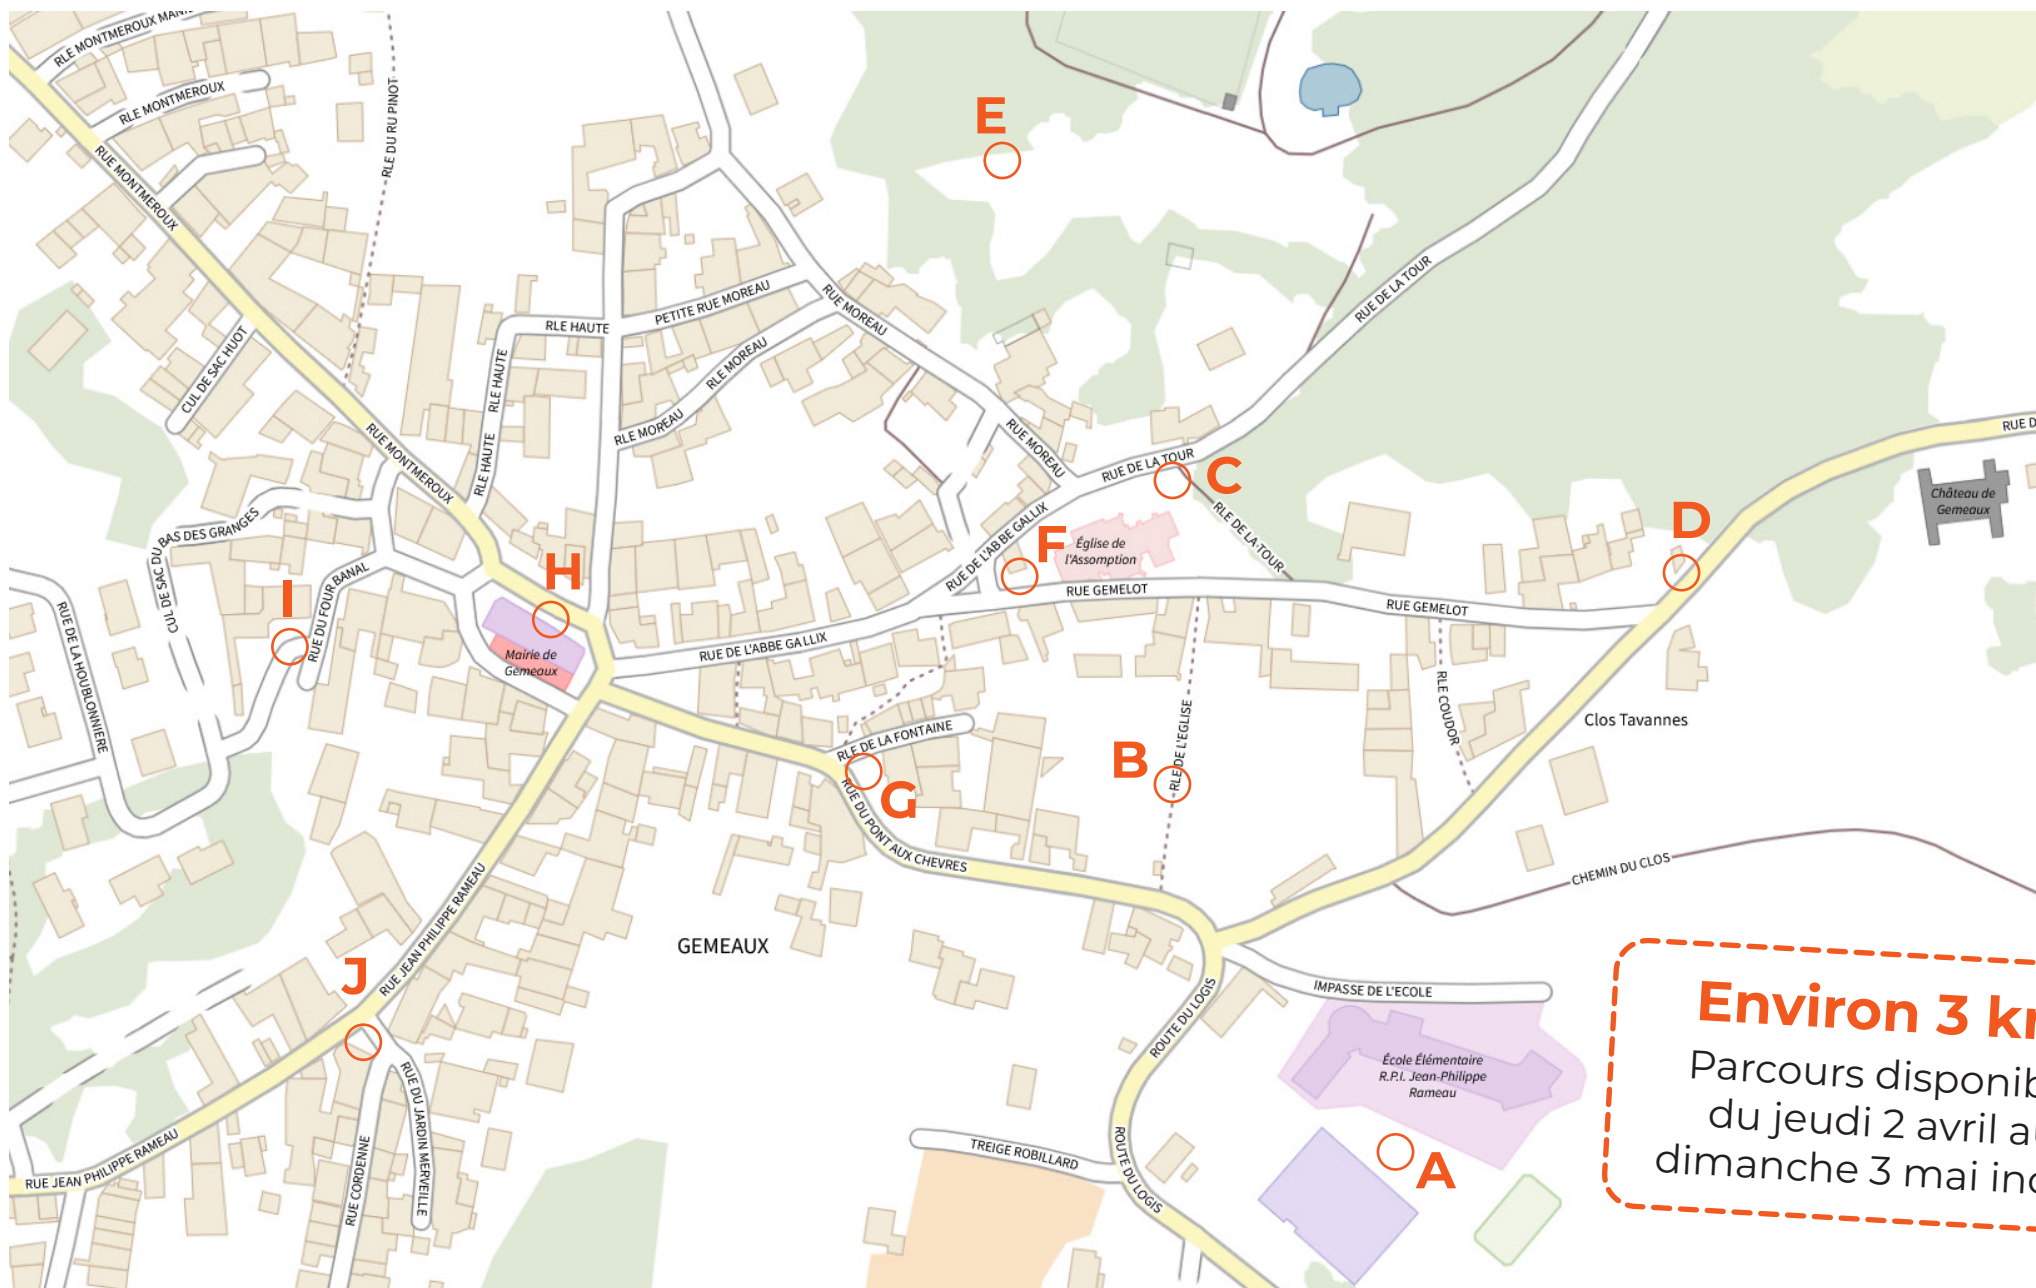

Parcours d'orientation 2026

#1 - Gemeaux

Environ 3 km
Parcours disponible
du jeudi 2 avril au
dimanche 3 mai inclus